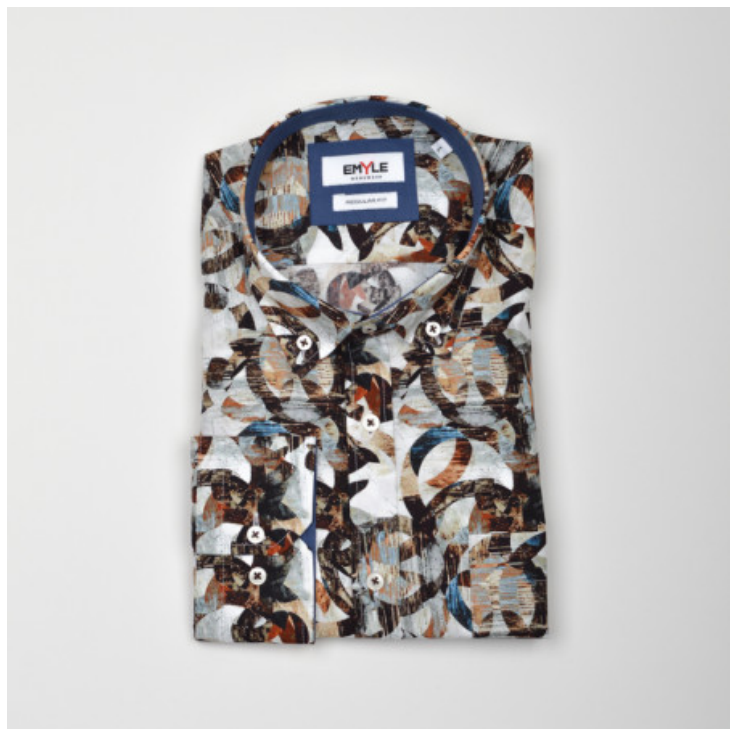

Chemise coupe droite SORBIER

Codes produits :

Référence SORBIER

EAN13 : -

CUP : -

caractéristiques du produit :

Description du produit :

1 poche poitrine

Coupe Droite

Description brève du produit :

Chemise à motifs sur fond blanc.

Col à pointe boutonnée

Coupe REGULAR

Une poche poitrine

Composition :

100% Coton

60/1

Attributs du produit :

Taille: S - 38, M - 40, L - 42, XL - 44, 2XL - 46, 3XL - 48, 4XL - 50, 5XL - 52, 6XL - 54

Fit: Coupe droite

Galerie de produits :